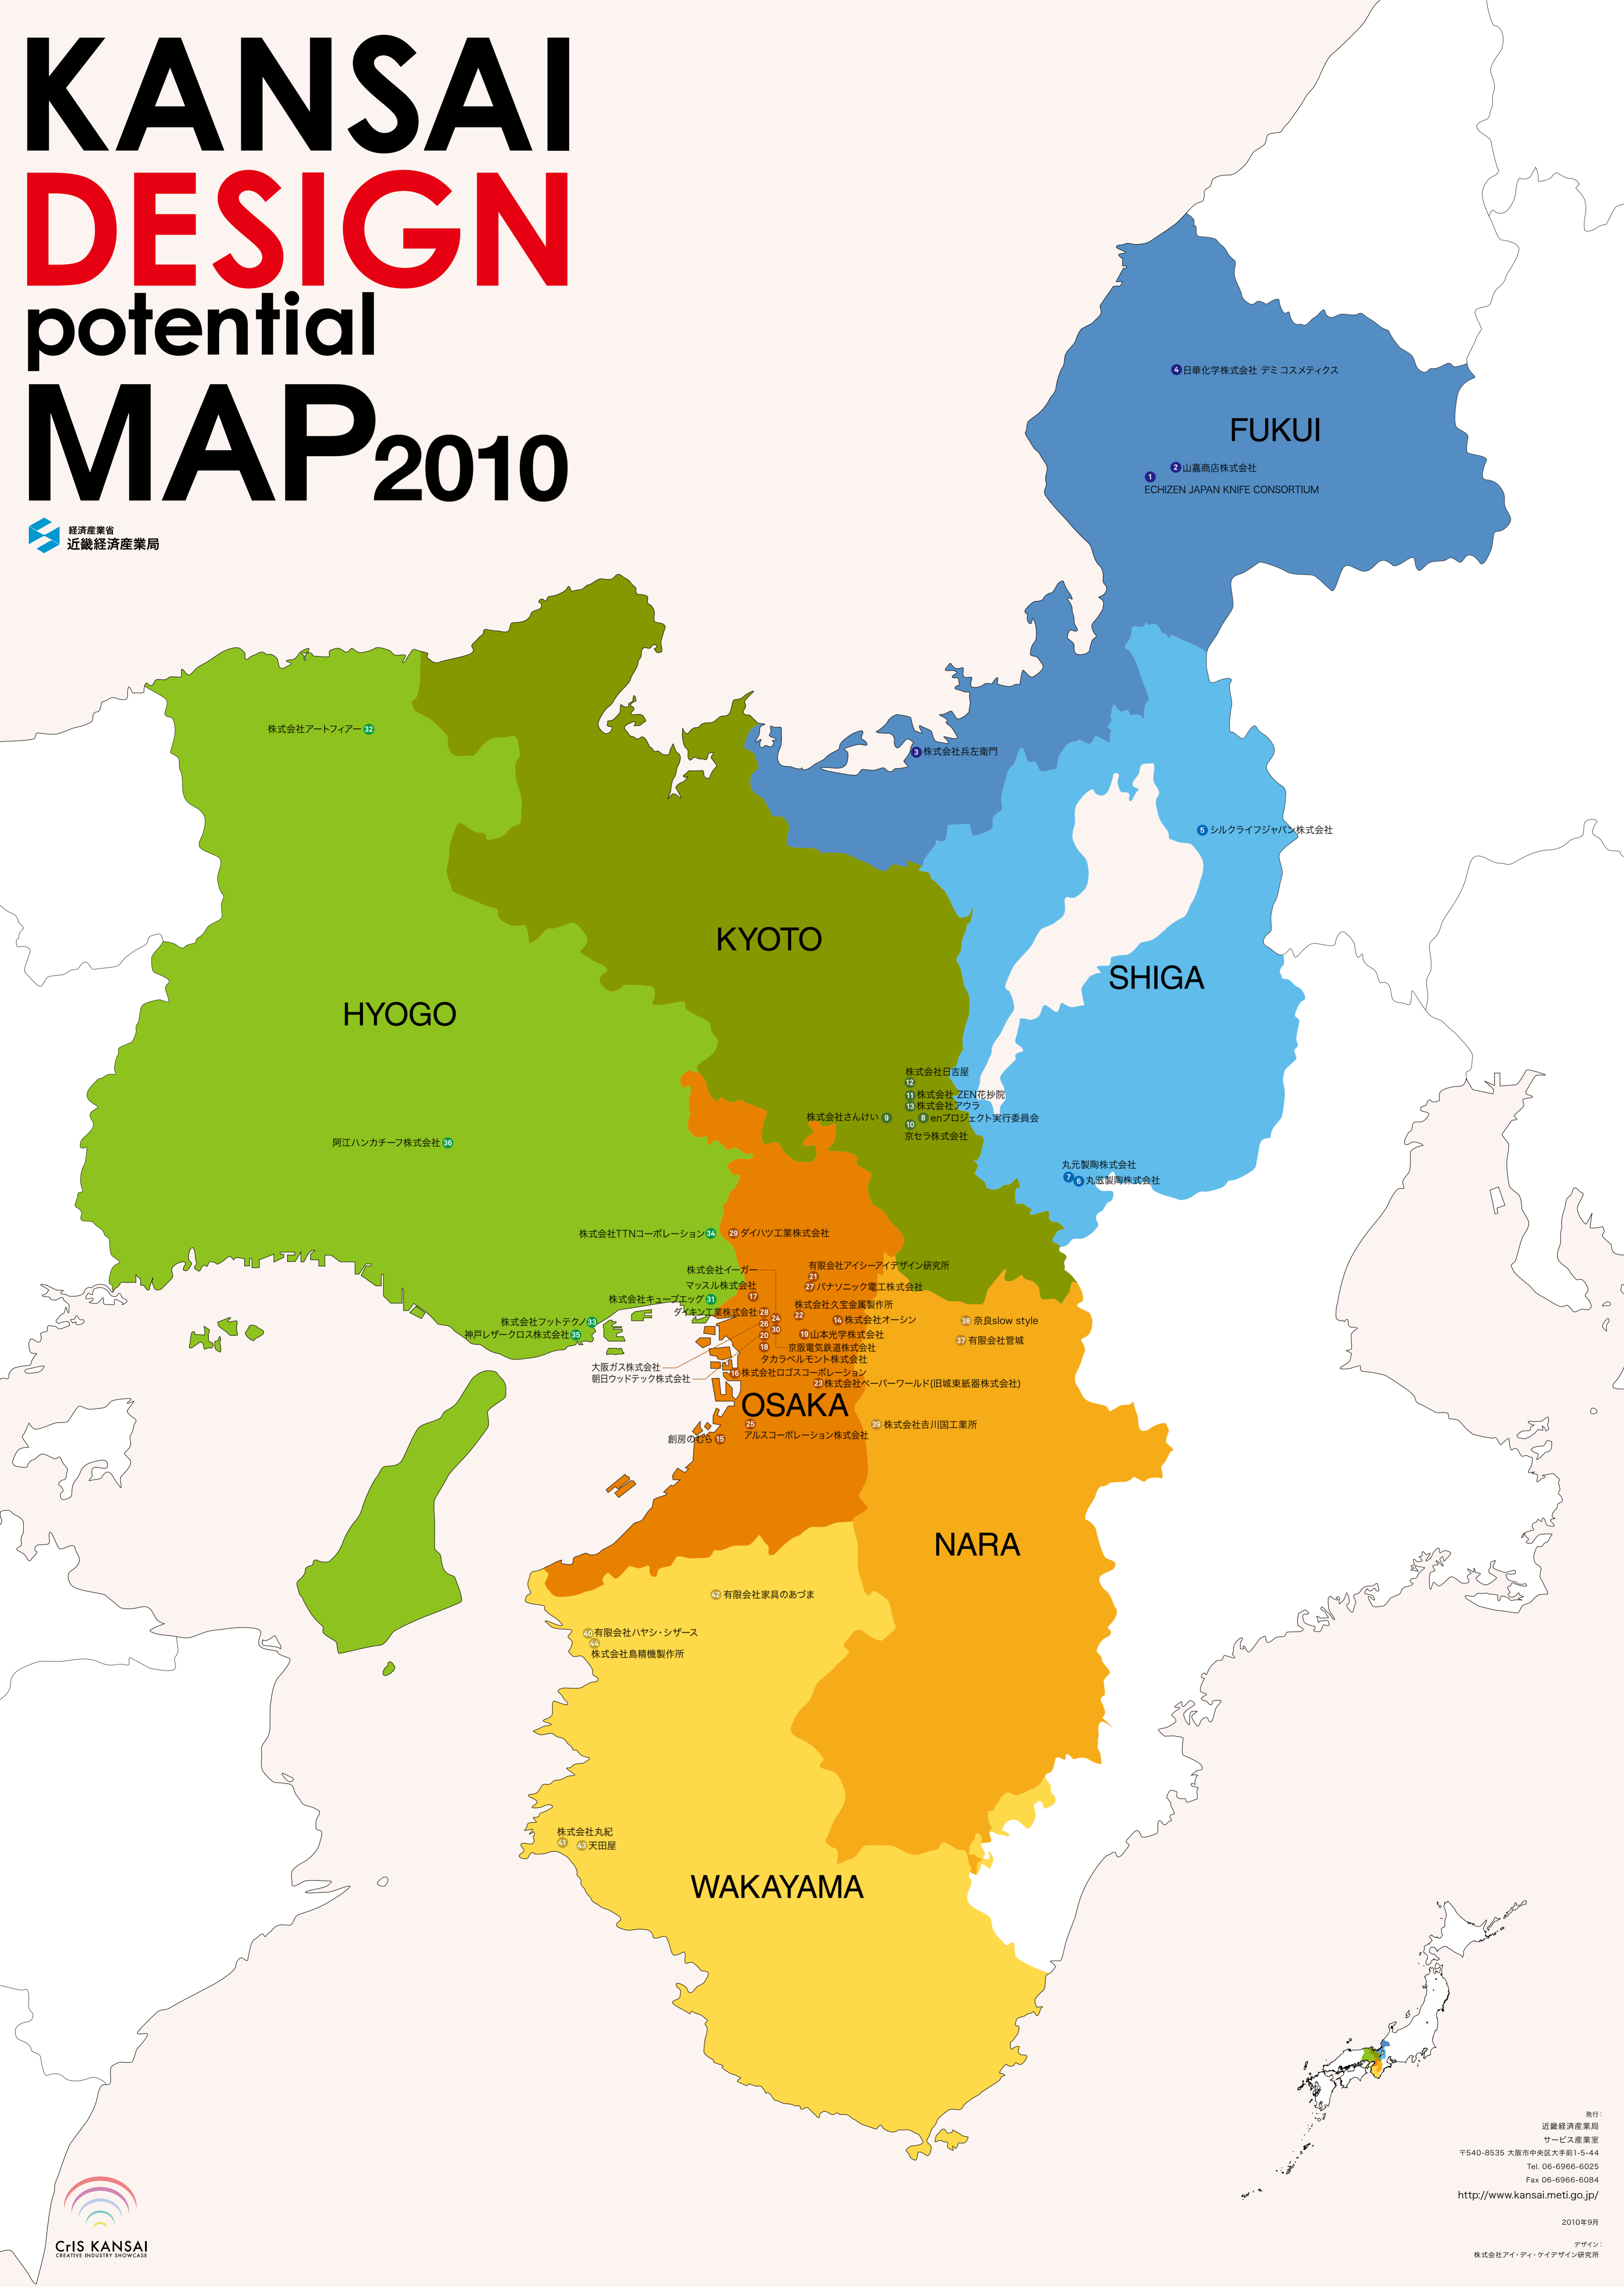

# KANSAI DESIGN potential MAP 2010

経済産業省  
近畿経済産業局

発行:  
近畿経済産業局  
サービス産業室  
〒540-8535 大阪市中央区大手前1-5-44  
Tel. 06-6966-6025  
Fax 06-6966-6084  
<http://www.kansai.meti.go.jp/>

2010年9月

デザイン:  
株式会社アイ・ティ・ケイデザイン研究所