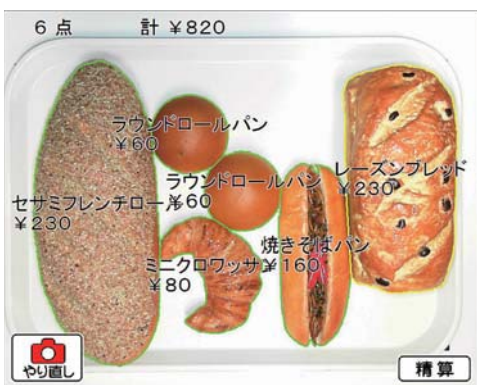

組み込みソフトウェア

●通信・情報処理・制御・計測・放送・医療などに関するコンピューターシステムの研究・開発

株式会社ブレイン

▶TEL: 0795-23-5510 FAX: 0795-23-6357

▶URL: <http://www.bb-brain.co.jp/>

世界初、トレイ上のパンを瞬時に会計する パン自動識別連動 POS

ここが
スゴイ!

バーコードを付けることができない焼き立てパンを、トレイ上で一気に判別し、POSレジと連動させて代金を瞬時に計算する世界初のシステムを開発した。クロワッサンやあんパンなどを撮影しデータベース化することで、販売時のスキャンデータと色や形状からパンの種類を特定する。表面の焼き色や具材の配置が異なっても、ほぼ間違えることなく識別する。