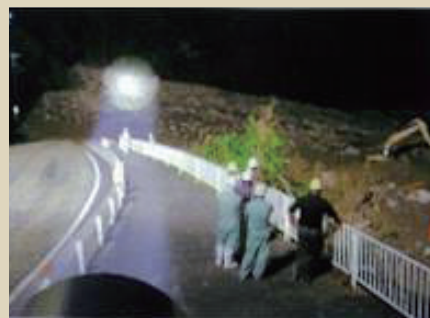

## ¥1,500,000~8,000,000

夜間時発生する一定以上の震度の地震において、感震器を通じて自動に発電機を始動させ、ライトを1分以内に点灯することで人々を安全に避難場所へ誘導します。場合によって危険を知らせる点滅装置が内蔵されており、スイッチで切り替えできます。

一般の照明装置との違いは、一条の光で誰でも区別が付き、3km~10km遠方を照らし出すことができることです。また分散型のレンズをセットすれば、広範囲に明るく、防犯や救助活動にも役立ちます。

ここがポイント!

夜間の人命救助、避難誘導、防犯抑止効果、避難場所の電源確保、災害復旧等に役立つ光ビームを利用した認知装置