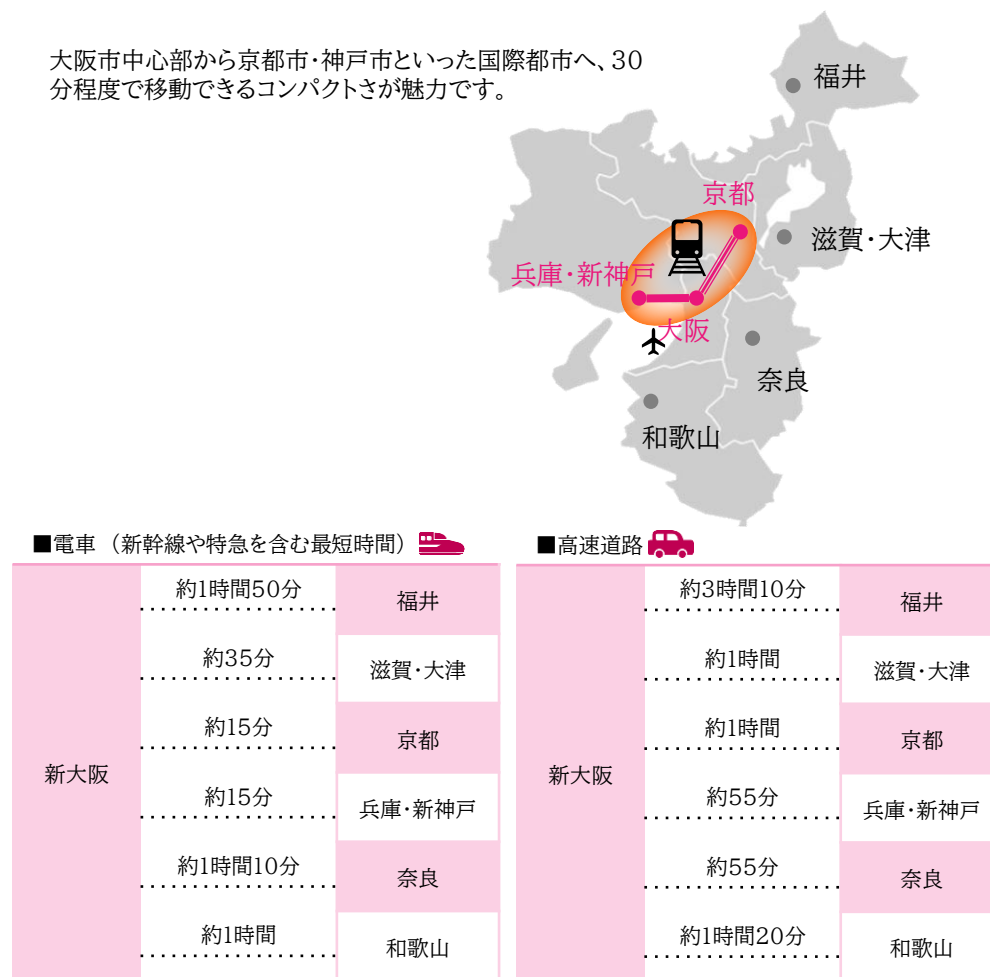

✈ 第1ターミナルビル大規模リニューアル

・国際線のキャパシティが大幅に拡大、充実！

大規模なウォークスルー型の免税店や、4種類の雰囲気を楽しめる商業エリアなどが誕生しました。一つに集約された保安検査場や、国内初となる大規模な国際線コモンラウンジなど、新しい旅客体験を提供しています。また、2026年6月には国際線南北商業エリアも拡張し、飲食8店舗、物販16店舗の計24店舗が新たに开店しています。

画像提供:関西エアポート株式会社

✈ 24時間運用空港、日本初の医薬品共同定温庫

・国内唯一！4000m級複数滑走路を持つ完全24時間運用空港。
 ・日本初の医薬品の定温輸出梱包、保管ができ、医薬品のクールチェーン輸送を実現！

医薬品専用共同定温庫

医薬品輸出梱包施設 (KIX-Medipac)

画像提供:関西エアポート株式会社

1-2 関西の位置と交通インフラ

- 関西は日本のほぼ真ん中に位置し、航空、鉄道、道路ともに交通ネットワークが発達しています。
- 東京をはじめ国内主要都市・関西各地への移動も便利です。特に京都・大阪・神戸は隣接し、30分程度で相互にアクセスできます。

国内主要都市までの所要時間

関西の主な都市交通ネットワーク(所要時間)

大阪市中心部から京都市・神戸市といった国際都市へ、30分程度で移動できるコンパクトさが魅力です。

1-3 安定したインフラと地政学的な優位性を持つ関西

- 安定したインフラが求められるデータセンターが関西には多く立地することから、電力共有の安定度や自然災害リスクが低いことが分かります。
- 政情の安定性や治安の良さなど地政学的な優位性を背景に、安心してビジネス展開できる環境が整っています。

データセンターでみる関西のインフラの安定性

データセンターに適した立地の条件として、

- 都心からも空港からも比較的近い
- 地盤が強固で地震に強い
- 洪水・土砂災害・液状化などの災害リスクが低い
- まとまった平坦な土地を取得しやすい
- 電力効率の良さ、電力供給の安定性
- 物理的なセキュリティの徹底が例としてあげられます。

大阪府茨木市・箕面市(彩都西駅近辺)では、上記の特徴を活かして5棟以上のデータセンターが立地し、敷地面積が約10haの大型のデータセンター群が形成されています。