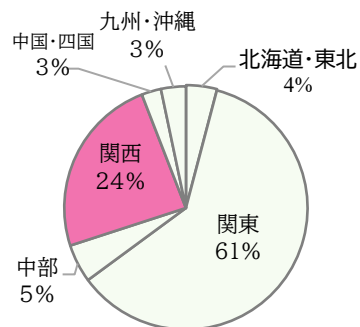

データセンターでみる関西のインフラの安定性

データセンターに適した立地の条件として、

- 都心からも空港からも比較的近い
- 地盤が強固で地震に強い
- 洪水・土砂災害・液状化などの災害リスクが低い
- まとまった平坦な土地を取得しやすい
- 電力効率の良さ、電力供給の安定性
- 物理的なセキュリティの徹底が例としてあげられます。

大阪府茨木市・箕面市(彩都西駅近辺)では、上記の特徴を活かして5棟以上のデータセンターが立地し、敷地面積が約10haの大型のデータセンター群が形成されています。

(出所)：経済産業省「デジタルインフラ(DC等)整備に関する有識者会合」第1回事務局説明資料

○関西に立地する主なデータセンター

(出所)：近畿経済産業局調べ

○地域別サーバールーム面積割合

国内のデータセンターの大半が関東及び関西に立地しており、サーバールーム面積を基準とすると、関西地域が全体の24%程度を占めます。

(出所) 総合通信基盤局電気通信事業部 データ通信課「データセンター等のデジタルインフラ整備の現状と課題について」

地政学的なメリット

関西では、政情の安定性や治安の良さなど地政学的なメリットを活かして、企業資産や従業員の安全を確保しながら、安心してビジネスを展開できる環境が整っています。

政情の安定性

治安の良さ

犯罪率の低さ