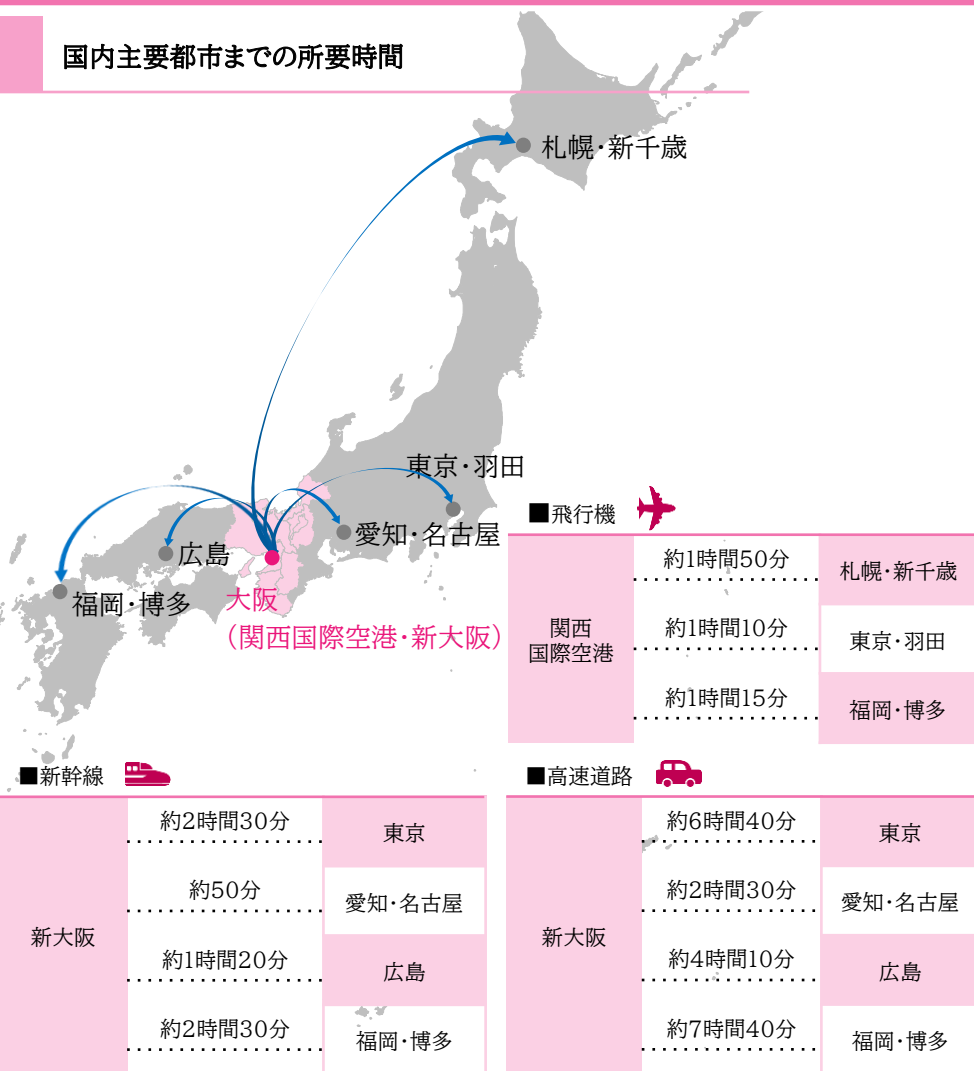

✈ 方面別国際旅客便内訳

■ 関西国際空港へのアクセス

関西国際空港	電車で約75分	京都
	電車で約65分 バスで約50分	大阪・梅田
	電車で約83分 バスで約65分	神戸・三宮

神戸空港で国際チャーター便が就航開始！

神戸空港では、2025年4月18日に国際チャーター便が就航し、あわせて新ターミナルビルもオープンしました。今後、ビジネスや観光など様々な目的において、神戸がますます便利になることが期待されています。

✈ 24時間運用空港、日本初の医薬品共同定温庫

・国内唯一！4000m級複数滑走路を持つ完全24時間運用空港。
 ・日本初の医薬品の定温輸出梱包、保管ができ、医薬品のクールチェーン輸送を実現！

医薬品専用共同定温庫

医薬品輸出梱包施設 (KIX-Medipac)

画像提供:関西エアポート株式会社

1-2 関西の位置と交通インフラ

- 関西は日本のほぼ真ん中に位置し、航空、鉄道、道路ともに交通ネットワークが発達しています。
- 東京をはじめ国内主要都市・関西各地への移動も便利です。特に京都・大阪・神戸は隣接し、30分程度で相互にアクセスできます。

国内主要都市までの所要時間

関西の主な都市交通ネットワーク(所要時間)

大阪市中心部から京都市・神戸市といった国際都市へ、30分程度で移動できるコンパクトさが魅力です。

1-3 安定したインフラと地政学的な優位性を持つ関西

- 安定したインフラが求められるデータセンターが関西には多く立地することから、電力共有の安定度や自然災害リスクが低いことが分かります。
- 政情の安定性や治安の良さなど地政学的な優位性を背景に、安心してビジネス展開できる環境が整っています。

データセンターでみる関西のインフラの安定性

データセンターに適した立地の条件として、

- 都心からも空港からも比較的近い
- 地盤が強固で地震に強い
- 洪水・土砂災害・液状化などの災害リスクが低い
- まとまった平坦な土地を取得しやすい
- 電力効率の良さ、電力供給の安定性
- 物理的なセキュリティの徹底が例としてあげられます。

大阪府茨木市・箕面市(彩都西駅近辺)では、上記の特徴を活かして5棟以上のデータセンターが立地し、敷地面積が約10haの大型のデータセンター群が形成されています。