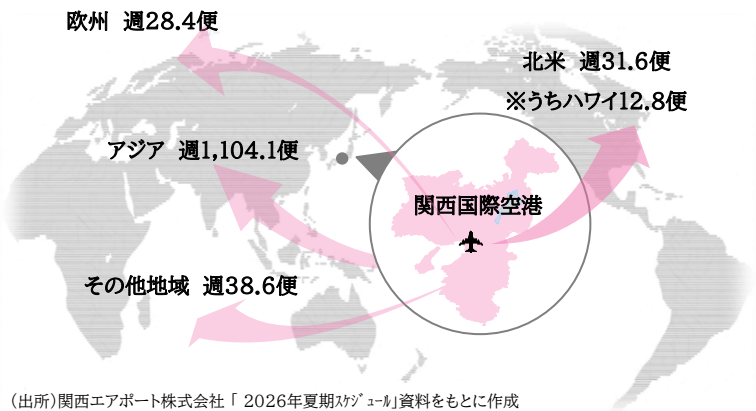

1-1 多くの航路で世界・アジアにつながる関西

- 関西国際空港は、日本・関西の中心に位置し、国際貨物のハブ空港として24時間運用。アジアと世界を結んでいます。
- 2026年夏期は 週1,399.8便が就航を予定しています。国際旅客便数は週1,202.8便で、2026年のアジア就航都市数は30都市を誇ります。
- 国際貿易拠点として、大量の貨物の取り扱いが入港できる空港・港湾を整備。アジアの中核として役割を担っています。

✈ 方面別国際旅客便内訳

■ 関西国際空港へのアクセス

関西国際空港	電車で約75分	京都
	電車で約65分 バスで約50分	大阪・梅田
	電車で約83分 バスで約65分	神戸・三宮

神戸空港で国際チャーター便が就航開始！

神戸空港では、2025年4月18日に国際チャーター便が就航し、あわせて新ターミナルビルもオープンしました。今後、ビジネスや観光など様々な目的において、神戸がますます便利になることが期待されています。

データセンターでみる関西のインフラの安定性

データセンターに適した立地の条件として、

- 都心からも空港からも比較的近い
- 地盤が強固で地震に強い
- 洪水・土砂災害・液状化などの災害リスクが低い
- まとまった平坦な土地を取得しやすい
- 電力効率の良さ、電力供給の安定性
- 物理的なセキュリティの徹底が例としてあげられます。

大阪府茨木市・箕面市(彩都西駅近辺)では、上記の特徴を活かして5棟以上のデータセンターが立地し、敷地面積が約10haの大型のデータセンター群が形成されています。