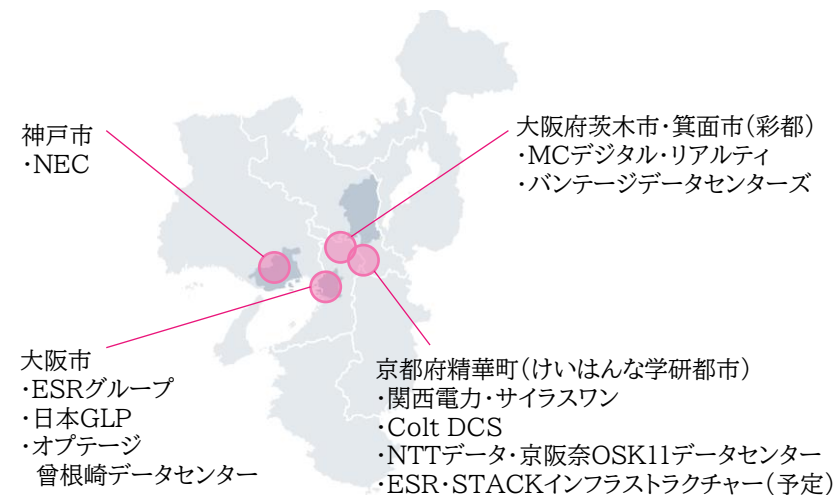

✈ 24時間運用空港、日本初の医薬品共同定温庫

・国内唯一！4000m級複数滑走路を持つ完全24時間運用空港。
 ・日本初の医薬品の定温輸出梱包、保管ができ、医薬品のクールチェーン輸送を実現！

医薬品専用共同定温庫

医薬品輸出梱包施設 (KIX-Medipac)

画像提供:関西エアポート株式会社

1-2 関西の位置と交通インフラ

- 関西は日本のほぼ真ん中に位置し、航空、鉄道、道路ともに交通ネットワークが発達しています。
- 東京をはじめ国内主要都市・関西各地への移動も便利です。特に京都・大阪・神戸は隣接し、30分程度で相互にアクセスできます。

国内主要都市までの所要時間

関西の主な都市交通ネットワーク(所要時間)

大阪市中心部から京都市・神戸市といった国際都市へ、30分程度で移動できるコンパクトさが魅力です。

1-3 安定したインフラと地政学的な優位性を持つ関西

- 安定したインフラが求められるデータセンターが関西には多く立地することから、電力共有の安定度や自然災害リスクが低いことが分かります。
- 政情の安定性や治安の良さなど地政学的な優位性を背景に、安心してビジネス展開できる環境が整っています。

データセンターでみる関西のインフラの安定性

データセンターに適した立地の条件として、

- 都心からも空港からも比較的近い
- 地盤が強固で地震に強い
- 洪水・土砂災害・液状化などの災害リスクが低い
- まとまった平坦な土地を取得しやすい
- 電力効率の良さ、電力供給の安定性
- 物理的なセキュリティの徹底が例としてあげられます。

大阪府茨木市・箕面市(彩都西駅近辺)では、上記の特徴を活かして5棟以上のデータセンターが立地し、敷地面積が約10haの大型のデータセンター群が形成されています。

(出所)：経済産業省「デジタルインフラ(DC等)整備に関する有識者会合」第1回事務局説明資料

○関西に立地する主なデータセンター

(出所)：近畿経済産業局調べ

○地域別サーバールーム面積割合

国内のデータセンターの大半が関東及び関西に立地しており、サーバールーム面積を基準とすると、関西地域が全体の24%程度を占めます。

(出所) 総合通信基盤局電気通信事業部 データ通信課「データセンター等のデジタルインフラ整備の現状と課題について」